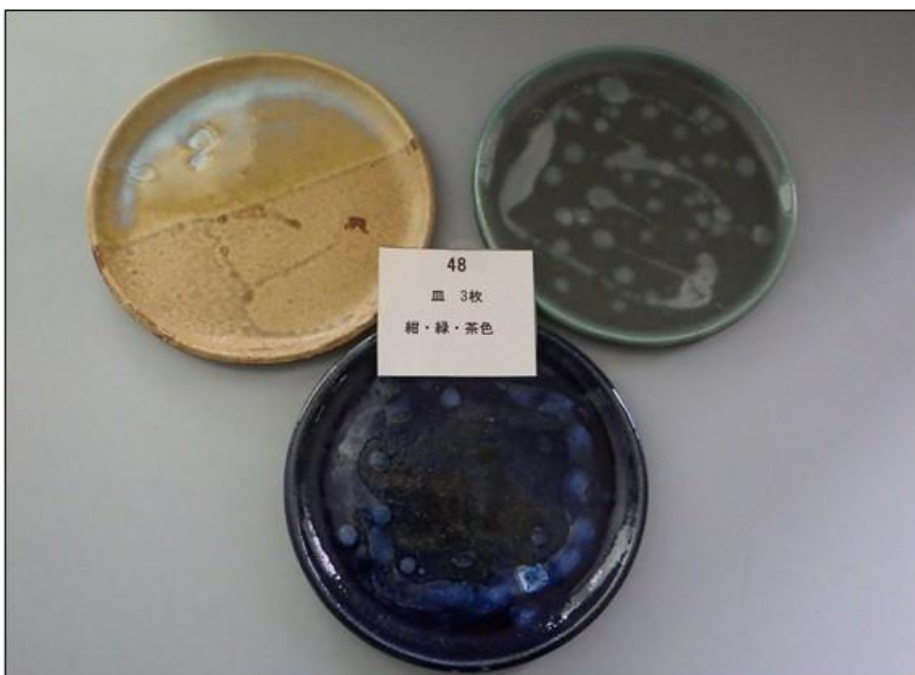

直径約23cm

再生品番号: 46
メーカー:
品名: 皿
花模様

直径約21cm

再生品番号: 47
メーカー:
品名: 深皿
青緑模様入り

直径約17cm 深さ約8cm

再生品番号: 48
メーカー:
品名: 皿 3枚
紺・緑・茶色

直径約22cm

再生品番号: 49
メーカー:
品名: マグカップ 2個

再生品番号: 50
メーカー:
品名: 深皿
赤
直径約15cm 深さ約5cm

再生品番号: 51
メーカー:
品名: ホーロー
四角容器
縦約13cm 横約20cm 深さ約6cm

再生品番号: 52
メーカー:
品名: フタつき食器
赤・青

直径約13cm 深さ約6cm

再生品番号: 53
メーカー:
品名: 深皿 2枚
白

直径約14cm 深さ約6cm

再生品番号: 54
メーカー: Noritake
品名: ケーキ皿 5枚